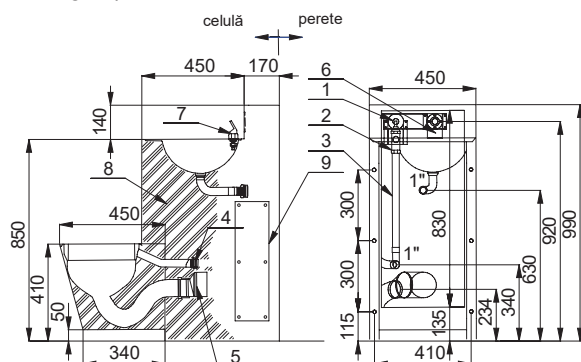

### Caracteristici:

- **antivandal**
- variantă de colț (toaletă și lavoar)
- braț de scurgere, suport pentru hârtie și săpun
- buton cu temporizare pentru baterie
- buton de acționare spălare toaletă
- SLWN 08P - toaletă stativă pe dreapta
- SLWN 08P - toaletă stativă pe stânga
- SLWN 08ZL - toaletă suspendată pe dreapta
- SLWN 08ZL - toaletă suspendată pe stânga
- instalare prin ușa de service
- material CrNi 18/10 (AISI 304), grosime 1,5 mm
- umplut cu spumă de poliuretan (pentru evitarea zgomotelor tipice de metal)
- finisaj periat (mat)

### Dimensiuni:

SLWN 18P/L

SLWN 18L/ZL

SLWN 18P/ZP

SLWN 18ZP/ZL

- 1 - butoane de acționare pentru baterie și toaletă
- 2 - valva de spălare toaletă: filet exterior G 3/4"
- 3 - racord de conectare între buton și valvă (trebuie comandat separat)
- 4 - conectare toaletă (trebuie comandat separat)
- 5 - racord scurgere (d = 100 mm) de la toaletă (trebuie comandat separat)
- 6 - valvă lavoar alimentare filet interior G 1/2"; ieșire filet interior G 1/2"
- 7 - braț de scurgere
- 8 - umplut cu spumă din poliuretan
- 9 - ușa de service

### Specificații livrare:

SLWN 18P	- cod 94182	combinatie de toaletă și lavoar, varianta de colț, 2x butoane de acționare,
SLWN 18L	- cod 94181	braț de scurgere, set montaj
SLWN 18ZP	- cod 94184	
SLWN 18ZL	- cod 94183	