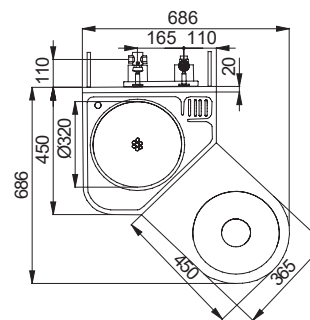

## Dimensiuni:

SLWN 08P/ZP

SLWN 08L/ZL

SLWN 08P/ZP

SLWN 08ZP/ZL

- 1 - butoane de acționare pentru baterie și toaletă
- 2 - valva de spălare toaletă: filet ext. G3/4"
- 3 - racord de conectare între buton și valvă (trebuie comandat separat)
- 4 - conectare toaletă (trebuie comandat separat)
- 5 - racord scurgere (d = 100 mm) de la toaletă (trebuie comandat separat)
- 6 - șuruburi M10 (lungime 190 mm) complete (6 pcs)
- 7 - valvă lavoar: alimentare filet interior G 1/2"; ieșire filet interior G 1/2"
- 8 - conducta scurgere lavoar (se comandă separat)
- 9 - racord de conectare între buton și baterie (se comandă separat)
- 10 - braț de scurgere
- 11 - umplut cu spumă din poliuretan
- 12 - racord alimentare (se comandă separat)

## Specificații livrare:

SLWN 08P	-	cod 94082	combinatie de toaletă și lavoar, varianta de colț, 2 butoane de acționare,
SLWN 08L	-	cod 94081	armătură lavoar, 6 șuruburi M10
SLWN 08ZP	-	cod 94084	
SLWN 08ZL	-	cod 94083	

### Dimensiuni:

SLWN 18P/L

SLWN 18L/ZL

SLWN 18P/ZP

SLWN 18ZP/ZL

- 1 - butoane de acționare pentru baterie și toaletă
- 2 - valva de spălare toaletă: filet exterior G 3/4"
- 3 - racord de conectare între buton și valvă (trebuie comandat separat)
- 4 - conectare toaletă (trebuie comandat separat)
- 5 - racord scurgere (d = 100 mm) de la toaletă (trebuie comandat separat)
- 6 - valvă lavoar alimentare filet interior G 1/2"; ieșire filet interior G 1/2"
- 7 - braț de scurgere
- 8 - umplut cu spumă din poliuretan
- 9 - ușa de service