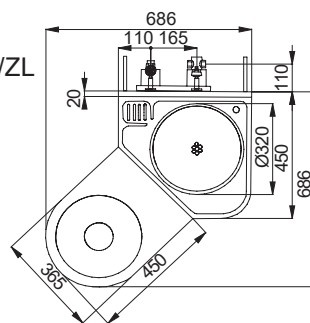

## Caracteristici:

- antivandal
- destinat penitenciarelor
- varianta de colt (toaleta și lavoar)
- braț de scurgere, suport pentru hârtie și săpun
- buton cu temporizare pentru baterie
- buton de acționare spălare vas WC
- SLWN 08P - toaletă stativă pe dreapta
- SLWN 08P - toaletă stativă pe stânga
- SLWN 08ZL - toaletă suspendată pe dreapta
- SLWN 08ZL - toaletă suspendată pe stânga
- instalat cu șuruburi M10 (lungime 190 mm) din camera de service
- material CrNi 18/10 (AISI - 304), grosime 1,5 mm
- umplut cu spumă de poliuretan (pentru evitarea zgomotului tipic de metal)
- finisaj periat (mat)

## Dimensiuni:

SLWN 08P/ZP

SLWN 08L/ZL

SLWN 08P/ZP

SLWN 08ZP/ZL

- 1 - butoane de acționare pentru baterie și toaletă
- 2 - valva de spălare toaletă: filet ext. G3/4"
- 3 - racord de conectare între buton și valvă (trebuie comandat separat)
- 4 - conectare toaletă (trebuie comandat separat)
- 5 - racord scurgere (d = 100 mm) de la toaletă (trebuie comandat separat)
- 6 - șuruburi M10 (lungime 190 mm) complete (6 pcs)
- 7 - valvă lavoar: alimentare filet interior G 1/2"; ieșire filet interior G 1/2"
- 8 - conducta scurgere lavoar (se comandă separat)
- 9 - racord de conectare între buton și baterie (se comandă separat)
- 10 - braț de scurgere
- 11 - umplut cu spumă din poliuretan
- 12 - racord alimentare (se comandă separat)

### Dimensiuni:

SLWN 18P/L

SLWN 18L/ZL

SLWN 18P/ZP

SLWN 18ZP/ZL

- 1 - butoane de acționare pentru baterie și toaletă
- 2 - valva de spălare toaletă: filet exterior G 3/4"
- 3 - racord de conectare între buton și valvă (trebuie comandat separat)
- 4 - conectare toaletă (trebuie comandat separat)
- 5 - racord scurgere (d = 100 mm) de la toaletă (trebuie comandat separat)
- 6 - valvă lavoar alimentare filet interior G 1/2"; ieșire filet interior G 1/2"
- 7 - braț de scurgere
- 8 - umplut cu spumă din poliuretan
- 9 - ușa de service