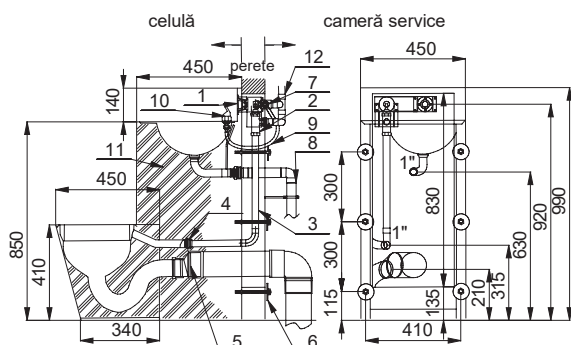

## Caracteristici:

- antivandal
- destinat penitenciarelor
- varianta de colt (toaleta și lavoar)
- braț de scurgere, suport pentru hârtie și săpun
- buton cu temporizare pentru baterie
- buton de acționare spălare vas WC
- SLWN 08P - toaletă stativă pe dreapta
- SLWN 08P - toaletă stativă pe stânga
- SLWN 08ZL - toaletă suspendată pe dreapta
- SLWN 08ZL - toaletă suspendată pe stânga
- instalat cu șuruburi M10 (lungime 190 mm) din camera de service
- material CrNi 18/10 (AISI - 304), grosime 1,5 mm
- umplut cu spumă de poliuretan (pentru evitarea zgomotului tipic de metal)
- finisaj periat (mat)

## Dimensiuni:

SLWN 08P/ZP

SLWN 08L/ZL

SLWN 08P/ZP

SLWN 08ZP/ZL

- 1 - butoane de acționare pentru baterie și toaletă
- 2 - valva de spălare toaletă: filet ext. G3/4"
- 3 - racord de conectare între buton și valvă (trebuie comandat separat)
- 4 - conectare toaletă (trebuie comandat separat)
- 5 - racord scurgere (d = 100 mm) de la toaletă (trebuie comandat separat)
- 6 - șuruburi M10 (lungime 190 mm) complete (6 pcs)
- 7 - valvă lavoar: alimentare filet interior G 1/2"; ieșire filet interior G 1/2"
- 8 - conducta scurgere lavoar (se comandă separat)
- 9 - racord de conectare între buton și baterie (se comandă separat)
- 10 - braț de scurgere
- 11 - umplut cu spumă din poliuretan
- 12 - racord alimentare (se comandă separat)

### Dimensiuni:

SLWN 18P/L

SLWN 18L/ZL

SLWN 18P/ZP

SLWN 18ZP/ZL

- 1 - butoane de acționare pentru baterie și toaletă
- 2 - valva de spălare toaletă: filet exterior G 3/4"
- 3 - racord de conectare între buton și valvă (trebuie comandat separat)
- 4 - conectare toaletă (trebuie comandat separat)
- 5 - racord scurgere (d = 100 mm) de la toaletă (trebuie comandat separat)
- 6 - valvă lavoar alimentare filet interior G 1/2"; ieșire filet interior G 1/2"
- 7 - braț de scurgere
- 8 - umplut cu spumă din poliuretan
- 9 - ușa de service