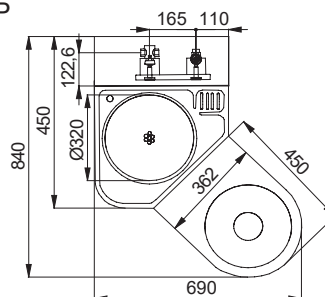

## Dimensiuni:

SLWN 08P/ZP

SLWN 08L/ZL

SLWN 08P/ZP

SLWN 08ZP/ZL

- 1 - butoane de acționare pentru baterie și toaletă
- 2 - valva de spălare toaletă: filet ext. G3/4"
- 3 - racord de conectare între buton și valvă (trebuie comandat separat)
- 4 - conectare toaletă (trebuie comandat separat)
- 5 - racord scurgere (d = 100 mm) de la toaletă (trebuie comandat separat)
- 6 - șuruburi M10 (lungime 190 mm) complete (6 pcs)
- 7 - valvă lavoar: alimentare filet interior G 1/2"; ieșire filet interior G 1/2"
- 8 - conducta scurgere lavoar (se comandă separat)
- 9 - racord de conectare între buton și baterie (se comandă separat)
- 10 - braț de scurgere
- 11 - umplut cu spumă din poliuretan
- 12 - racord alimentare (se comandă separat)

### Dimensiuni:

SLWN 18P/L

SLWN 18L/ZL

SLWN 18P/ZP

SLWN 18ZP/ZL

- 1 - butoane de acționare pentru baterie și toaletă
- 2 - valva de spălare toaletă: filet exterior G 3/4"
- 3 - racord de conectare între buton și valvă (trebuie comandat separat)
- 4 - conectare toaletă (trebuie comandat separat)
- 5 - racord scurgere (d = 100 mm) de la toaletă (trebuie comandat separat)
- 6 - valvă lavoar alimentare filet interior G 1/2"; ieșire filet interior G 1/2"
- 7 - braț de scurgere
- 8 - umplut cu spumă din poliuretan
- 9 - ușa de service

### Specificații livrare:

SLWN 18P	- cod 94182	combinatie de toaletă și lavoar, varianta de colț, 2x butoane de acționare,
SLWN 18L	- cod 94181	braț de scurgere, set montaj
SLWN 18ZP	- cod 94184	
SLWN 18ZL	- cod 94183	