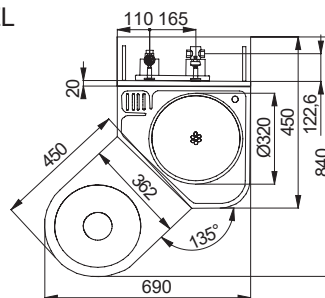

## Dimensiuni:

SLWN 08P/ZP

SLWN 08L/ZL

SLWN 08P/ZP

SLWN 08ZP/ZL

- 1 - butoane de acționare pentru baterie și toaletă
- 2 - valva de spălare toaletă: filet ext. G3/4"
- 3 - racord de conectare între buton și valvă (trebuie comandat separat)
- 4 - conectare toaletă (trebuie comandat separat)
- 5 - racord scurgere (d = 100 mm) de la toaletă (trebuie comandat separat)
- 6 - șuruburi M10 (lungime 190 mm) complete (6 pcs)
- 7 - valvă lavoar: alimentare filet interior G 1/2"; ieșire filet interior G 1/2"
- 8 - conducta scurgere lavoar (se comandă separat)
- 9 - racord de conectare între buton și baterie (se comandă separat)
- 10 - braț de scurgere
- 11 - umplut cu spumă din poliuretan
- 12 - racord alimentare (se comandă separat)

### Caracteristici:

- **antivandal**
- variantă de colț (toaletă și lavoar)
- braț de scurgere, suport pentru hârtie și săpun
- buton cu temporizare pentru baterie
- buton de acționare spălare toaletă
- SLWN 08P - toaletă stativă pe dreapta
- SLWN 08P - toaletă stativă pe stânga
- SLWN 08ZL - toaletă suspendată pe dreapta
- SLWN 08ZL - toaletă suspendată pe stânga
- instalare prin ușa de service
- material CrNi 18/10 (AISI 304), grosime 1,5 mm
- umplut cu spumă de poliuretan (pentru evitarea zgomotelor tipice de metal)
- finisaj periat (mat)

### Dimensiuni:

SLWN 18P/L

SLWN 18L/ZL

SLWN 18P/ZP

SLWN 18ZP/ZL

- 1 - butoane de acționare pentru baterie și toaletă
- 2 - valva de spălare toaletă: filet exterior G 3/4"
- 3 - racord de conectare între buton și valvă (trebuie comandat separat)
- 4 - conectare toaletă (trebuie comandat separat)
- 5 - racord scurgere (d = 100 mm) de la toaletă (trebuie comandat separat)
- 6 - valvă lavoar alimentare filet interior G 1/2"; ieșire filet interior G 1/2"
- 7 - braț de scurgere
- 8 - umplut cu spumă din poliuretan
- 9 - ușa de service