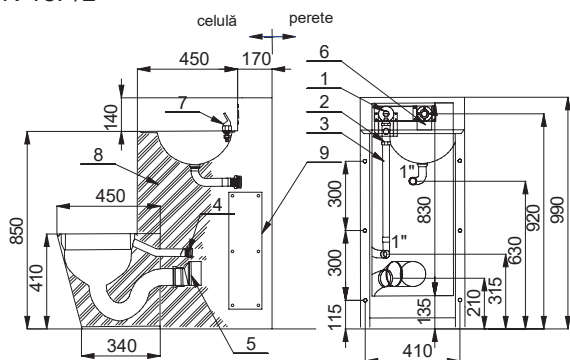

## Dimensiuni:

SLWN 08P/ZP

SLWN 08L/ZL

SLWN 08P/ZP

SLWN 08ZP/ZL

- 1 - butoane de acționare pentru baterie și toaletă
- 2 - valva de spălare toaletă: filet ext. G3/4"
- 3 - racord de conectare între buton și valvă (trebuie comandat separat)
- 4 - conectare toaletă (trebuie comandat separat)
- 5 - racord scurgere (d = 100 mm) de la toaletă (trebuie comandat separat)
- 6 - șuruburi M10 (lungime 190 mm) complete (6 pcs)
- 7 - valvă lavoar: alimentare filet interior G 1/2"; ieșire filet interior G 1/2"
- 8 - conducta scurgere lavoar (se comandă separat)
- 9 - racord de conectare între buton și baterie (se comandă separat)
- 10 - braț de scurgere
- 11 - umplut cu spumă din poliuretan
- 12 - racord alimentare (se comandă separat)

### Caracteristici:

- **antivandal**
- variantă de colț (toaletă și lavoar)
- braț de scurgere, suport pentru hârtie și săpun
- buton cu temporizare pentru baterie
- buton de acționare spălare toaletă
- SLWN 08P - toaletă stativă pe dreapta
- SLWN 08P - toaletă stativă pe stânga
- SLWN 08ZL - toaletă suspendată pe dreapta
- SLWN 08ZL - toaletă suspendată pe stânga
- instalare prin ușa de service
- material CrNi 18/10 (AISI 304), grosime 1,5 mm
- umplut cu spumă de poliuretan (pentru evitarea zgomotelor tipice de metal)
- finisaj periat (mat)

### Dimensiuni:

SLWN 18P/L

SLWN 18L/ZL

SLWN 18P/ZP

SLWN 18ZP/ZL

- 1 - butoane de acționare pentru baterie și toaletă
- 2 - valva de spălare toaletă: filet exterior G 3/4"
- 3 - racord de conectare între buton și valvă (trebuie comandat separat)
- 4 - conectare toaletă (trebuie comandat separat)
- 5 - racord scurgere (d = 100 mm) de la toaletă (trebuie comandat separat)
- 6 - valvă lavoar alimentare filet interior G 1/2"; ieșire filet interior G 1/2"
- 7 - braț de scurgere
- 8 - umplut cu spumă din poliuretan
- 9 - ușa de service