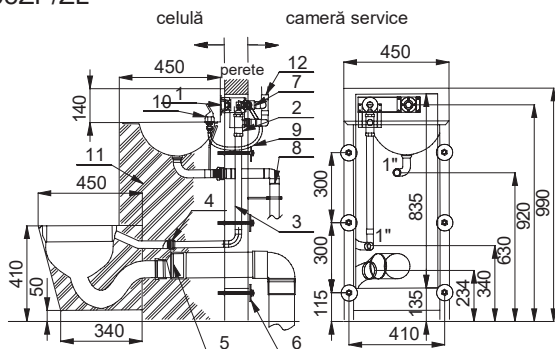

## Dimensiuni:

SLWN 08P/ZP

SLWN 08L/ZL

SLWN 08P/ZP

SLWN 08ZP/ZL

- 1 - butoane de acționare pentru baterie și toaletă
- 2 - valva de spălare toaletă: filet ext. G3/4"
- 3 - racord de conectare între buton și valvă (trebuie comandat separat)
- 4 - conectare toaletă (trebuie comandat separat)
- 5 - racord scurgere (d = 100 mm) de la toaletă (trebuie comandat separat)
- 6 - șuruburi M10 (lungime 190 mm) complete (6 pcs)
- 7 - valvă lavoar: alimentare filet interior G 1/2"; ieșire filet interior G 1/2"
- 8 - conducta scurgere lavoar (se comandă separat)
- 9 - racord de conectare între buton și baterie (se comandă separat)
- 10 - braț de scurgere
- 11 - umplut cu spumă din poliuretan
- 12 - racord alimentare (se comandă separat)

## Specificații livrare:

SLWN 08P	-	cod 94082	combinatie de toaletă și lavoar, varianta de colț, 2 butoane de acționare,
SLWN 08L	-	cod 94081	armătură lavoar, 6 șuruburi M10
SLWN 08ZP	-	cod 94084	
SLWN 08ZL	-	cod 94083	

### Dimensiuni:

SLWN 18P/L

SLWN 18L/ZL

SLWN 18P/ZP

SLWN 18ZP/ZL

- 1 - butoane de acționare pentru baterie și toaletă
- 2 - valva de spălare toaletă: filet exterior G 3/4"
- 3 - racord de conectare între buton și valvă (trebuie comandat separat)
- 4 - conectare toaletă (trebuie comandat separat)
- 5 - racord scurgere (d = 100 mm) de la toaletă (trebuie comandat separat)
- 6 - valvă lavoar alimentare filet interior G 1/2"; ieșire filet interior G 1/2"
- 7 - braț de scurgere
- 8 - umplut cu spumă din poliuretan
- 9 - ușa de service